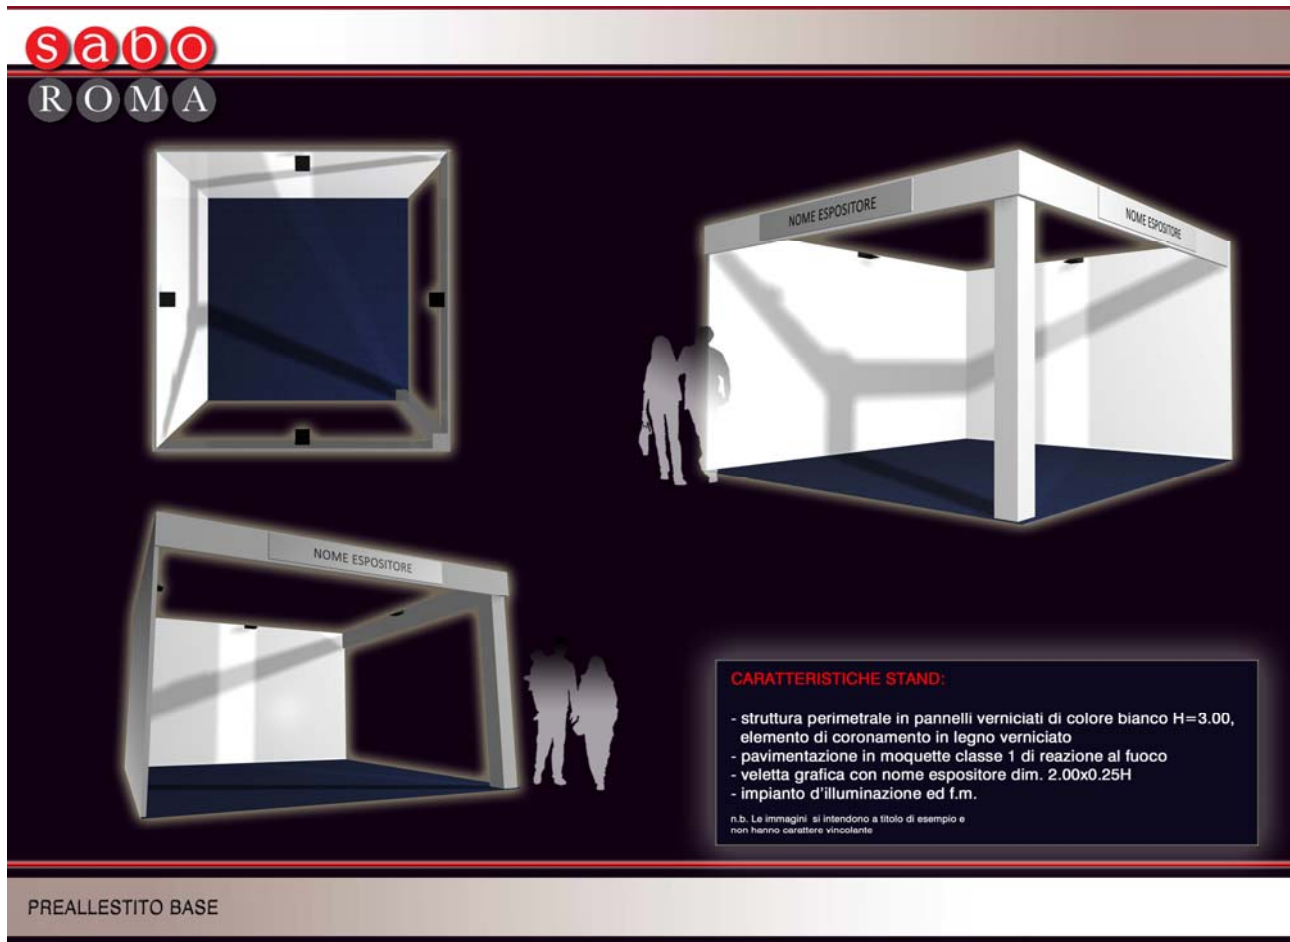

PRE ALLESTITO BASIC IN LEGNO STAND ART & DESIGN 9 MQ

Pareti di fondo e Pareti divisorie

Pannelli in legno tamburato in idropittura di colore bianco
Dim. 300 x 100 x 0,4 cm

Impianto di illuminazione

Presenza di servizio 220V
n° 2 Alogene da 150 W

Potenza elettrica disponibile per ogni stand

2 KW

Pavimentazione

Feltro ignifugo colore grigio

Ragione Sociale

Grafica prespaziata nera su frontalino in legno